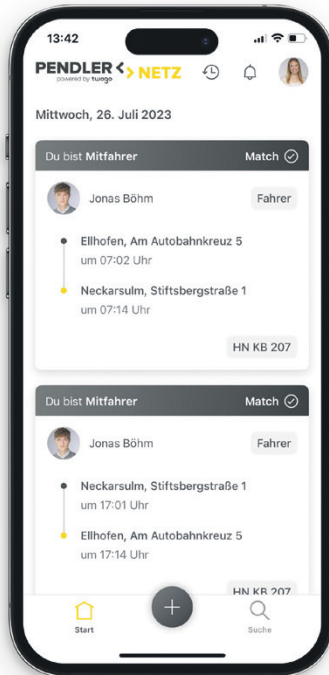

ADAC

**PENDLER** < > **NETZ**  
powered by twogo

**Besser. Gemeinsam.**

- » **Fahrgemeinschaften** finden – für den Weg zur Arbeit, innerhalb der Stadt oder zu Veranstaltungen
- » Gemeinsam fahren statt allein – Kosten teilen, **Sprit sparen** und die **Umwelt schonen**
- » Für private Nutzer **kostenlos**
- » Möglich: **Kostenbeteiligung** von 30 Cent pro Kilometer für das Mitfahren